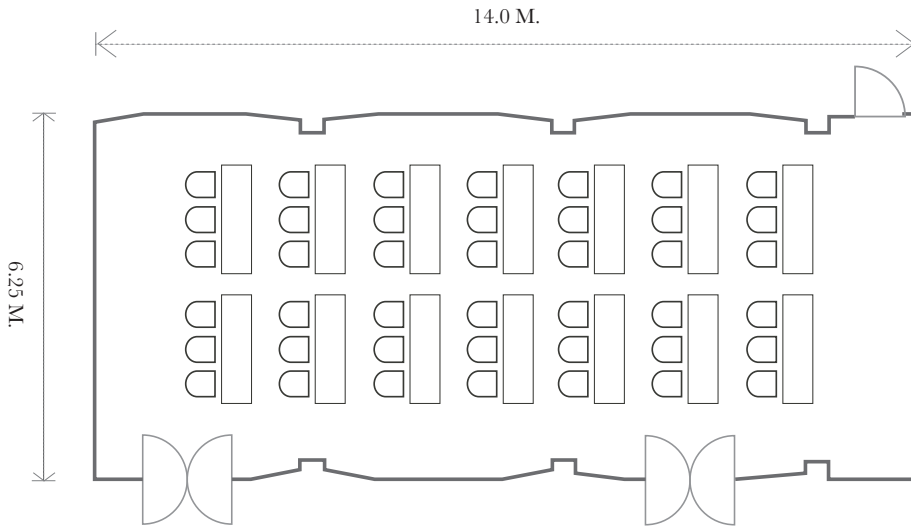

PREMIER ROOM 8

DIMENSION

Size : 41 Sqm. | Height : 2.2 m.

						
-	30	56	42	42	-	-

Classroom Style

Banquet Style

Cabarat Style

Ground Level