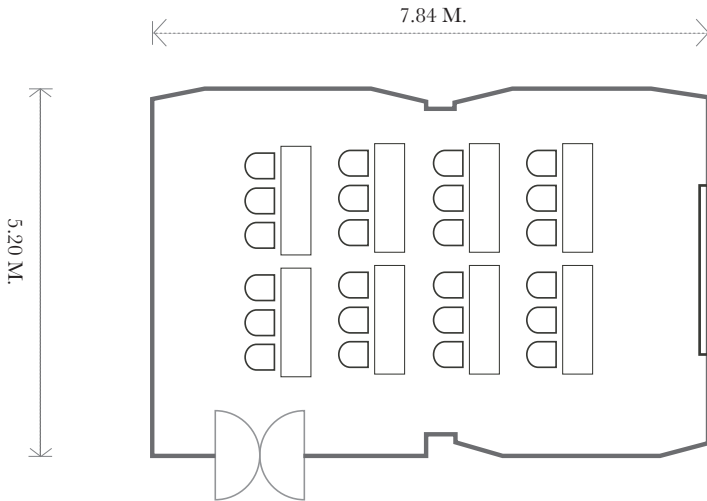

PREMIER ROOM 6

DIMENSION

Size : 41 Sqm. | Height : 2.2 m.

						
-	20	30	24	14	-	-

Classroom Style

Banquet Style

Cabaret Style

Ground Level