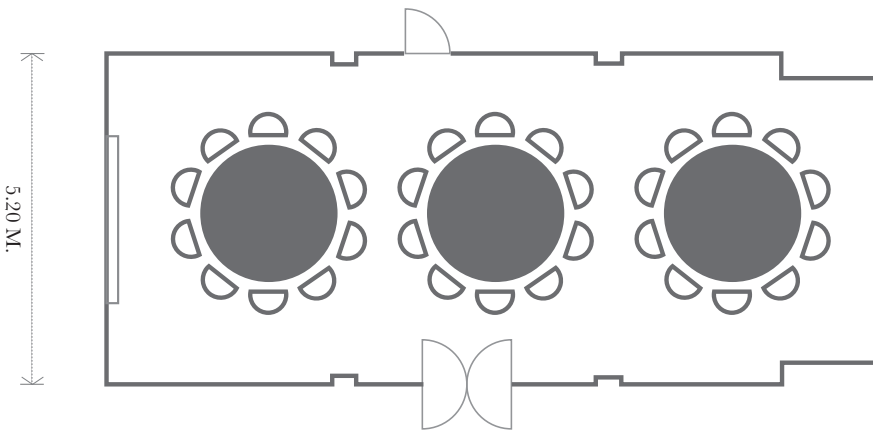

PREMIER ROOM 5

DIMENSION

Size : 57 Sqm. | Height : 2.2 m.

						
-	30	40	36	28	-	-

Classroom Style

Banquet Style

Cabaret Style

Ground Level