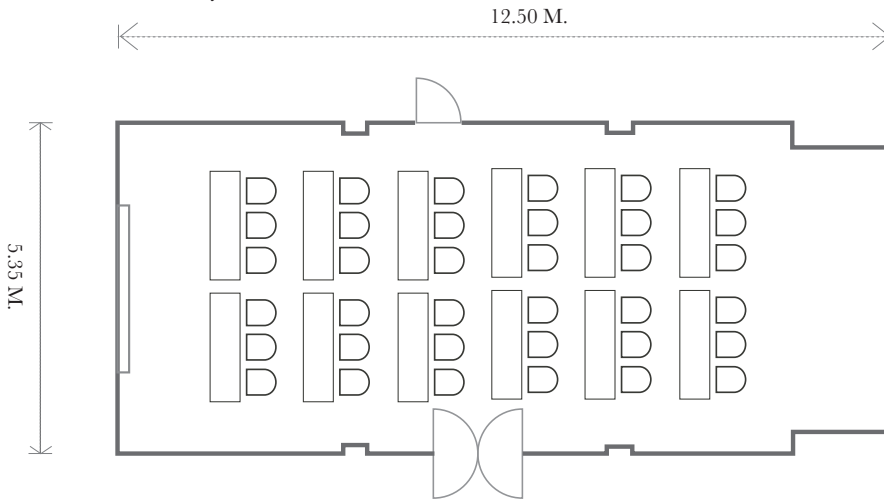

PREMIER ROOM 5

DIMENSION

Size : 57 Sqm. | Height : 2.2 m.

						
-	30	40	36	28	-	-

Classroom Style

Banquet Style

Cabaret Style

Ground Level