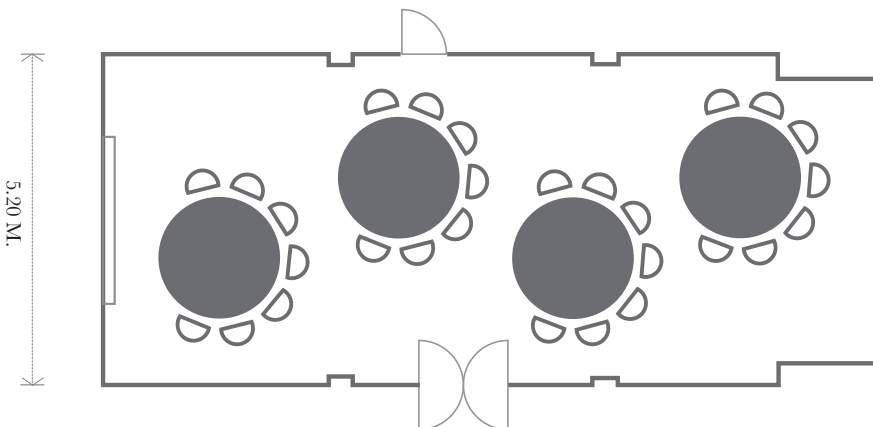

PREMIER ROOM 5

DIMENSION

Size : 57 Sqm. | Height : 2.2 m.

						
-	30	40	36	28	-	-

Classroom Style

Banquet Style

Cabaret Style

Ground Level