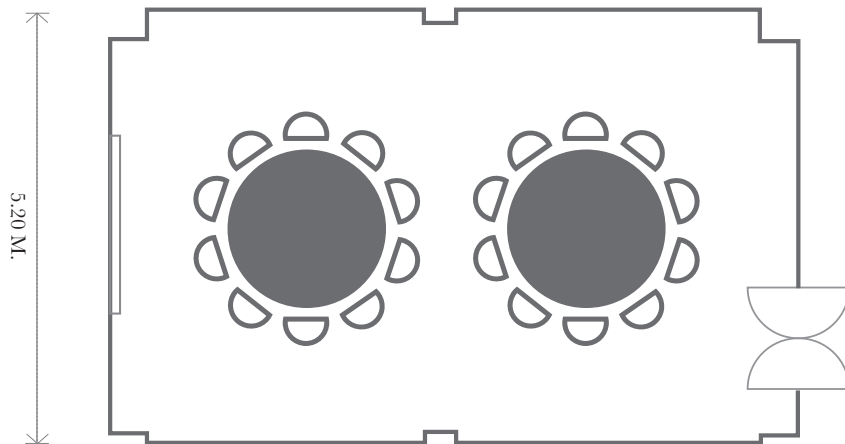

## DIMENSION

Size : 38 Sqm. | Height : 2.3 m.

						
-	20	30	20	21	-	-

### Classroom Style

### Banquet Style