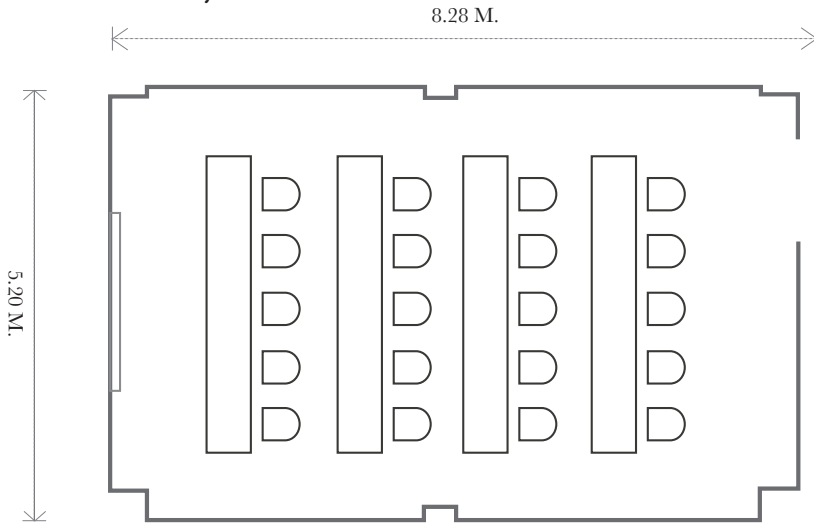

PREMIER ROOM 4

DIMENSION

Size : 38 Sqm. | Height : 2.3 m.

-	20	30	20	21	-	-

Classroom Style