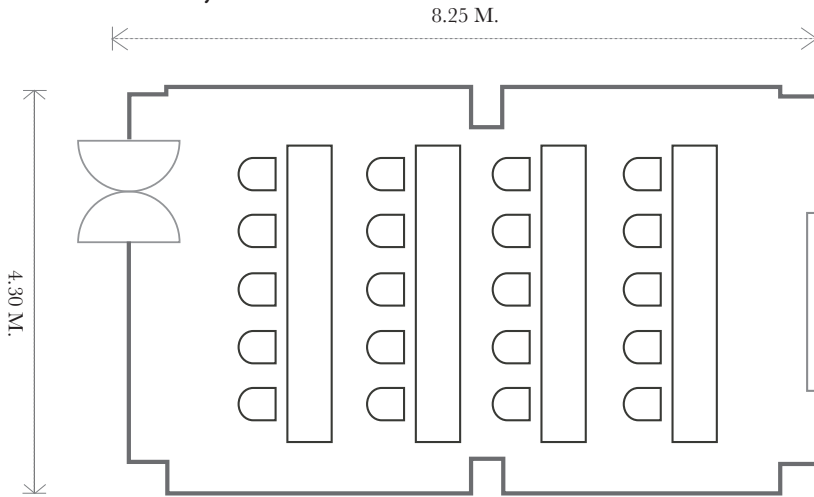

PREMIER ROOM 3

DIMENSION

Size : 30 Sqm. | Height : 2.3 m.

						
-	20	30	18	14	-	-

Classroom Style

Banquet Style

Cabaret Style

Ground Level