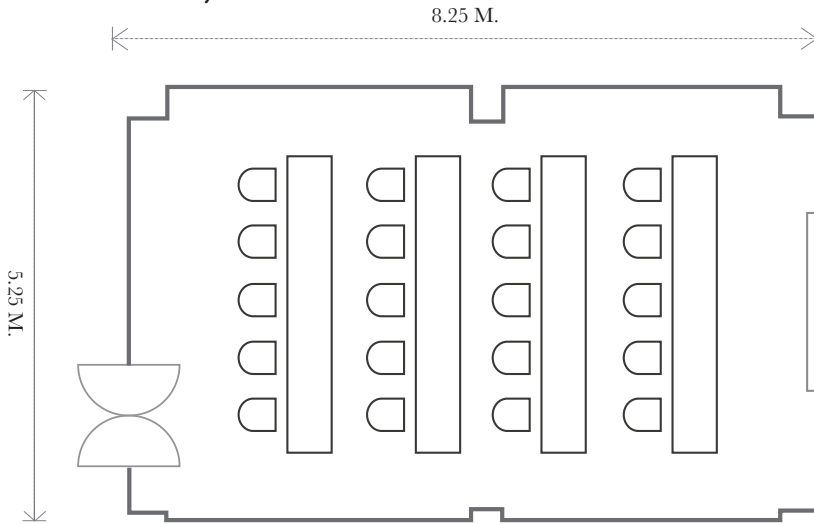

PREMIER ROOM 2

DIMENSION

Size : 38 Sqm. | Height : 2.3 m.

						
-	20	30	20	28	-	-

Classroom Style

Banquet Style

Cabaret Style

Ground Level