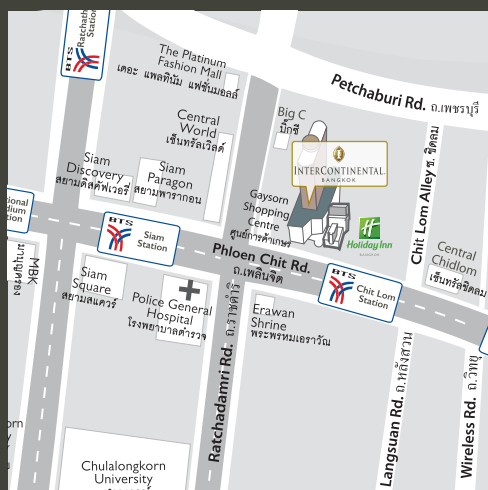

INTERCONTINENTAL CONVENTION CENTER - LEVEL 4

Grand Ballroom	850	650	900	450	325	140	150	100	860	7.8
Grand Ballroom (S)	800	550	800	400	275	130	140	80	860	7.8
Ballroom 1	300	250	500	250	125	80	100	60	520	7.8
Ballroom 2	200	150	200	150	75	60	80	38	340	7.8
Ballroom Foyer	-	-	-	-	-	-	-	-	300	3.8
Boardroom	-	-	-	-	-	-	-	22	84	3.8
President 1	50	50	70	36	25	24	30	18	108	3.8
President 2	50	50	70	36	25	24	30	18	108	3.8
President 1-2	80	100	140	72	40	45	48	34	216	3.8
President 3	20	30	30	18	15	15	18	12	63	3.8
President 4	30	30	48	27	15	18	24	12	72	3.8
Pinnacle 1	50	50	70	36	25	24	30	18	99	3.8
Pinnacle 2	50	50	70	36	25	24	30	18	99	3.8
Pinnacle 3	50	50	70	36	25	24	30	18	99	3.8
Pinnacle 4	50	50	70	36	25	24	30	18	99	3.8
Pinnacle 5	50	50	70	36	25	24	30	18	99	3.8
Pinnacle 6	50	50	70	36	25	24	30	18	99	3.8
Pinnacle 1-2, 2-3, 4-5, 5-6	80	100	140	72	50	45	48	34	198	3.8
Pinnacle 1-3, 4-6	120	150	210	108	75	75	80	66	297	3.8
Pinnacle Foyer	-	-	-	-	-	-	-	-	600	3.8
Pinnacle Hall	1,000	550	-	-	-	-	-	-	1,250	3.8

INTERCONTINENTAL MEETING CENTER - LOBBY LEVEL (LL) & GROUND LEVEL (GL)

Platinum I (LL)(S)	100	120	160	80	60	30	40	20	216	2.7
Platinum II (LL)	50	70	40	30	20	27	30	24	216	2.7
Platinum I-II (LL)	150	150	160	80	60	30	40	20	432	2.7
Premier V (GL)	-	30	40	36	15	22	25	19	57	2.2
Premier VI (GL)	-	20	30	24	10	15	18	12	41	2.2
Premier V-VI (GL)	-	50	60	32	25	33	36	30	98	2.2
Premier VII (GL)	-	10	-	-	-	-	10	-	30	2.3
Premier VIII (GL)	-	40	56	42	20	27	30	24	65	2.3

S: Stage

InterContinental Bangkok
973 Phloen Chit Road, Lumpini, Pathum Wan,
Bangkok 10330, Thailand

Tel: +66 (0) 2656 0444

General information and reservations:
intercontinental.bkkhb@ihg.com

Banquets, events and seminars:
bkkhb.meetingsandevents@ihg.com

Restaurants and bars: dining.bkkhb@ihg.com

www.bangkok.intercontinental.com